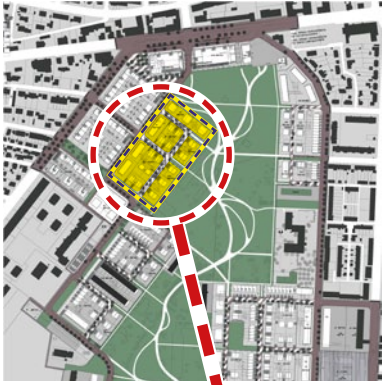

M. Dumberger im Reese-Park - Übersicht

weitere Informationen Online unter www.dumberger-bau.de oder telefonisch (08231) 6006-0

M. Dumberger im Reese-Park - Detail

Mehrfamilienhäuser

1	11	Wohneinheiten
2	7	Wohneinheiten
3	10	Wohneinheiten
4	7	Wohneinheiten
5	11	Wohneinheiten
6	7	Wohneinheiten
7	7	Wohneinheiten
8	11	Wohneinheiten

Photovoltaik-Reihenhäuser

9	4	Häuser
10	3	Häuser
11	4	Häuser
12	4	Häuser
13	3	Häuser

Doppelhäuser

14	10	Doppelhaushälften gesamt
-----------	----	--------------------------

weitere Informationen Online unter www.dumberger-bau.de oder telefonisch (082 31) 60 06-0