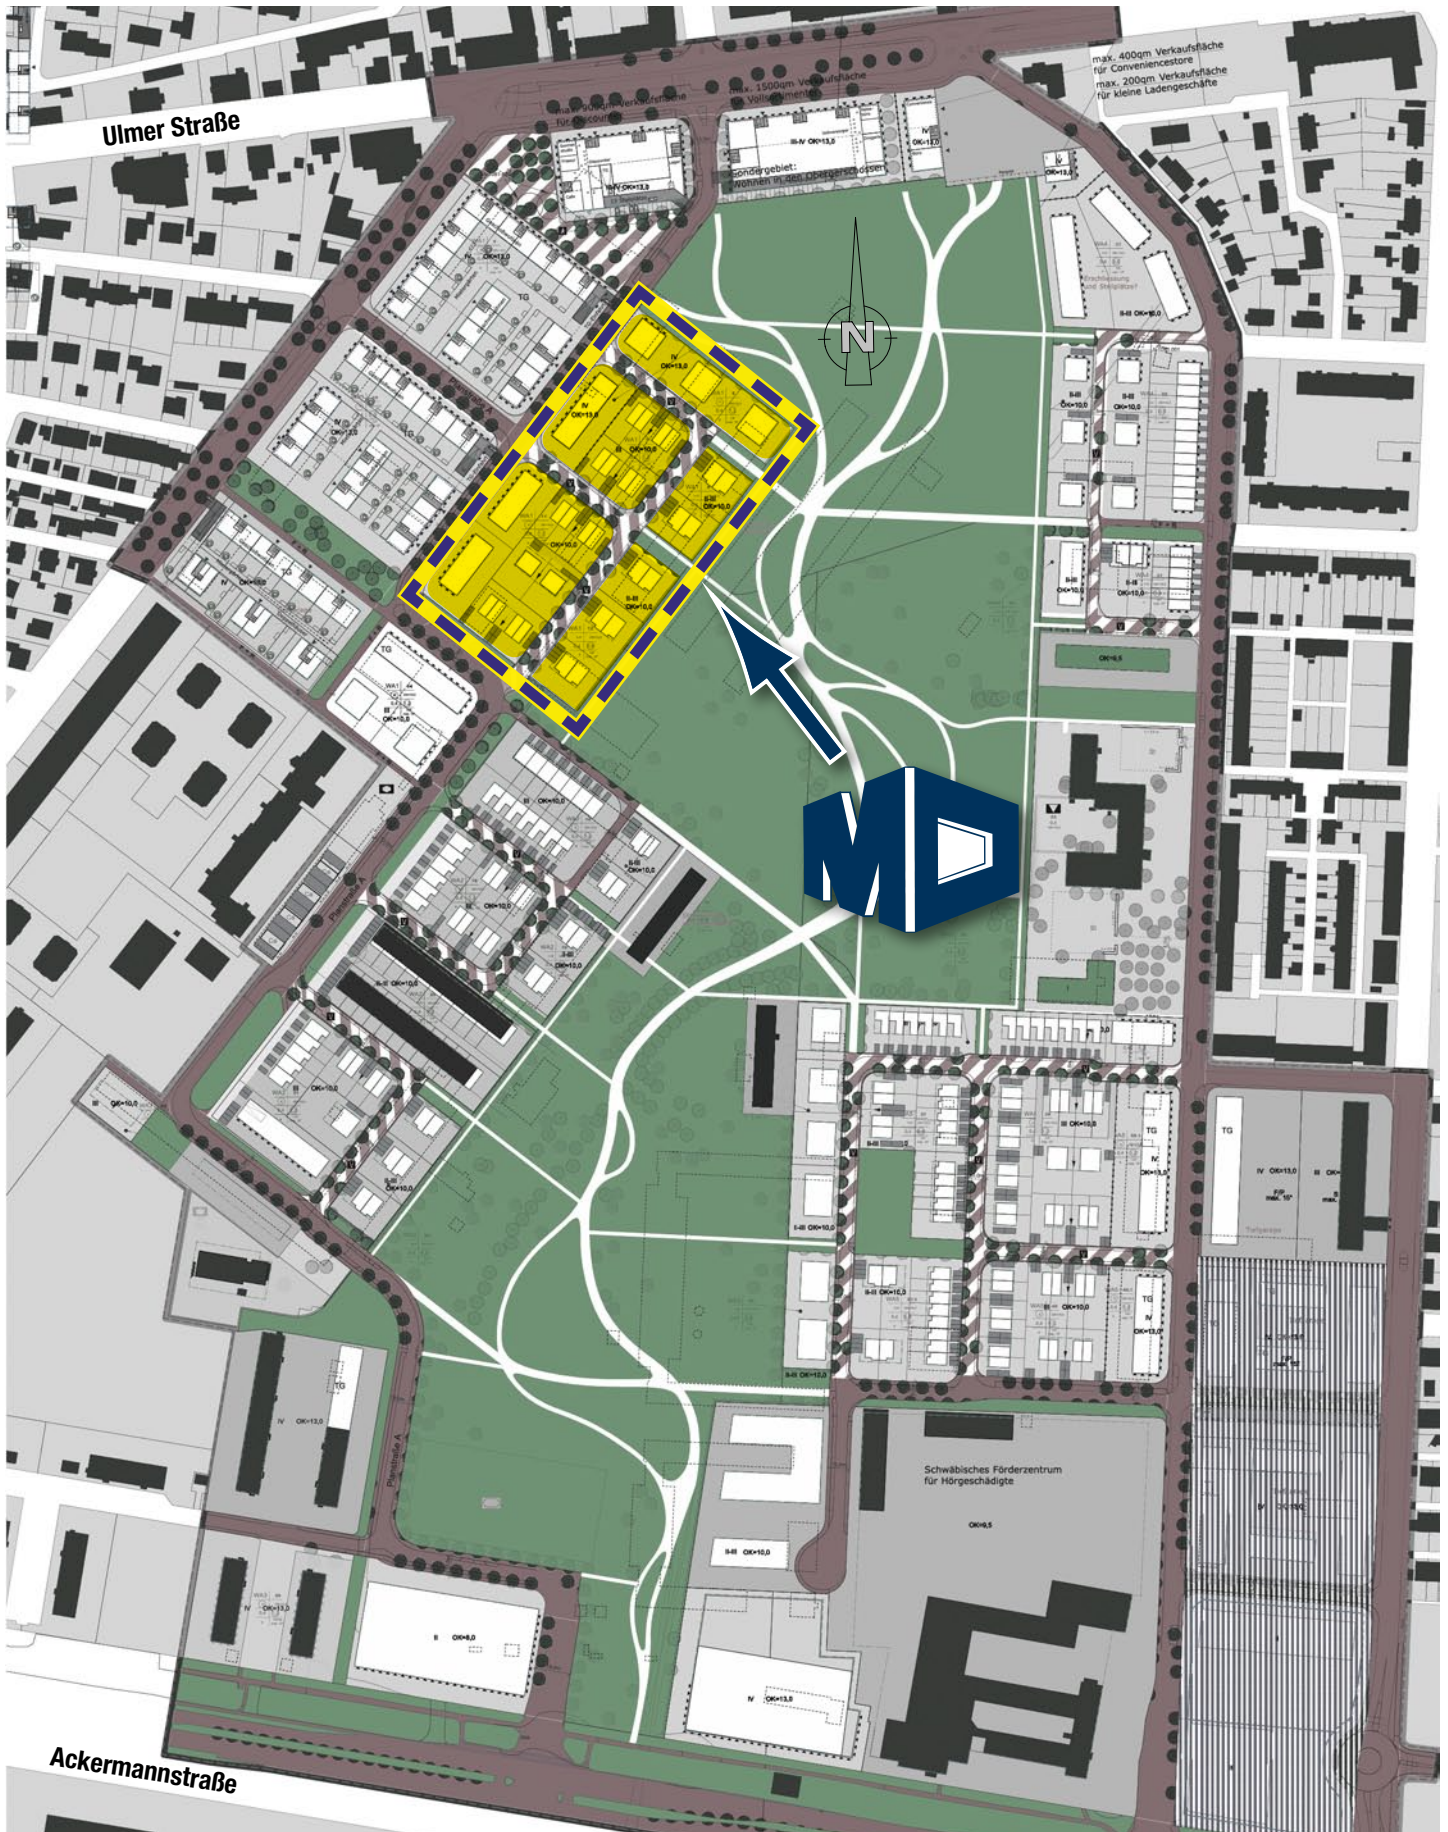

M. Dumberger im Reese-Park - Übersicht

weitere Informationen Online unter www.dumberger-bau.de oder telefonisch (08231) 6006-0

M. Dumberger im Reese-Park - Detail

Mehrfamilienhäuser

1	11	Wohneinheiten
2	7	Wohneinheiten
3	10	Wohneinheiten
4	7	Wohneinheiten
5	11	Wohneinheiten
6	7	Wohneinheiten
7	7	Wohneinheiten
8	11	Wohneinheiten

Photovoltaik-Reihenhäuser

9	4	Häuser
10	3	Häuser
11	4	Häuser
12	4	Häuser
13	3	Häuser

Doppelhäuser

14	10	Doppelhaushälften gesamt
-----------	----	--------------------------

weitere Informationen Online unter www.dumberger-bau.de oder telefonisch (082 31) 60 06-0